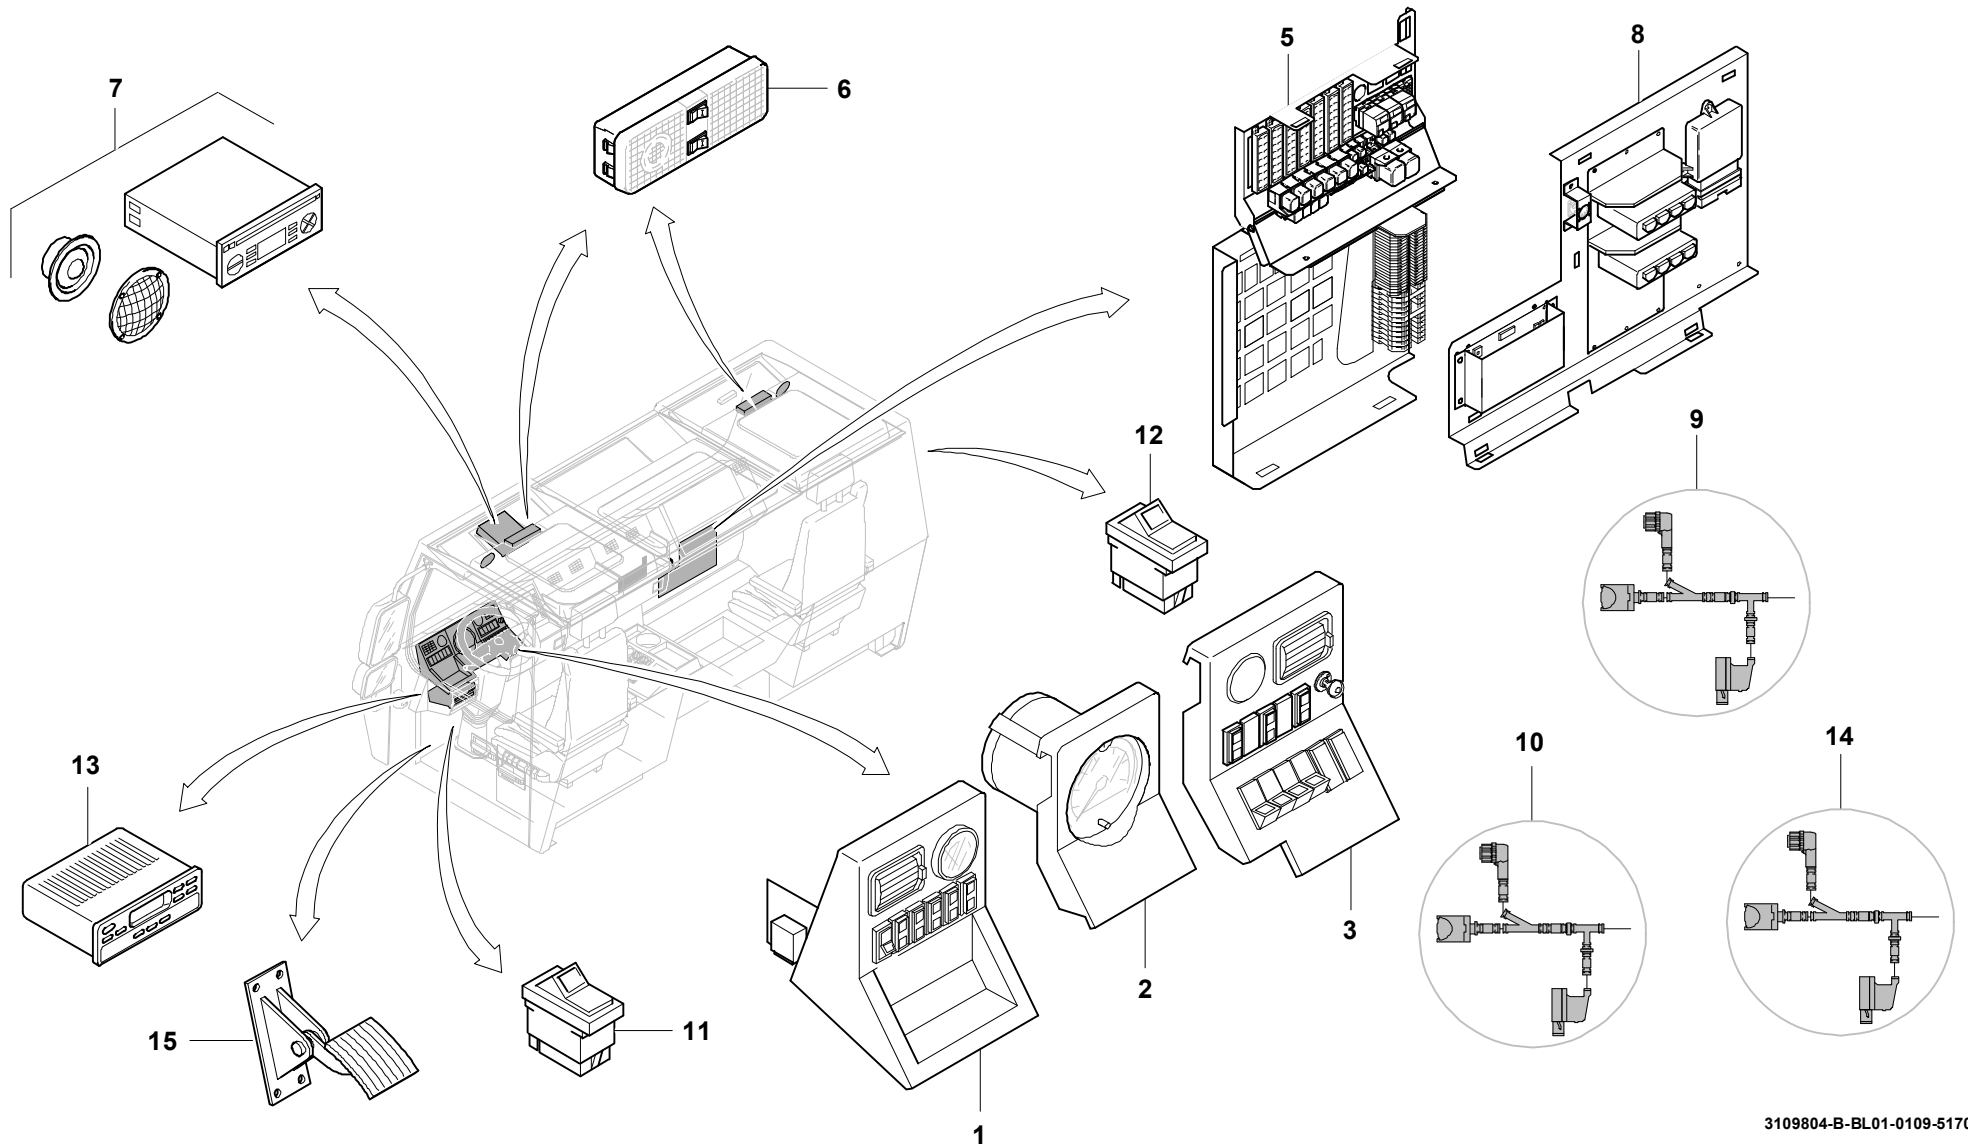

GROVE

E.-ANLAGE FAHRERHAUS
ELECTR. CONSTRUCTION DRIVERS CAB

BILDTADEL
PICTORIAL DISPLAY

GMK 5220
BE 550
G 802

01.09

3109804-ETL B

1/1

3109804-B-BL01-0109-5170